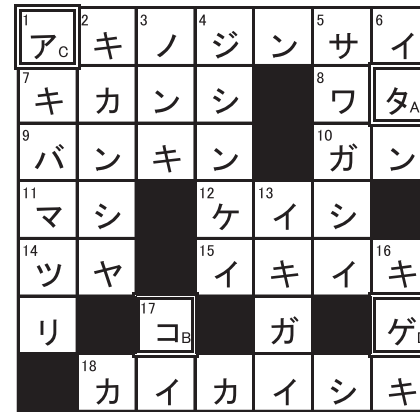

《先月号の正解》

応募者数 22人 正解者数 22人
当選者 西森友子 井上利明 片岡由
渡辺真紀 岡村重忠 鎌倉トモコ

タ A
コ B
ア C
ゲ D

1. 物質が液体から蒸発して、あるいは固体から昇華して、気体になった状態のもの
2. 声・言語を話されると同じ速度で書取り、のちにそれを普通の文字に直すこと
3. 戸。扉
4. 気持ちがいっしょにしていること
5. なじみ、仲よくなること
6. 人為的加工ないし自然条件によって乾燥され、長期間原型を留めている死体のこと
7. 紙面の区切りや飾り、囲みに用いる線
8. (出題・藤原賢一さん)

ごめい福をお祈りいたします

氏名	年齢	死亡月日	地区名
中川 道友	93	12月15日	舟形
野地 擴	72	12月16日	椿山
平井 光輝	73	12月19日	西条
大野 直繁	86	12月20日	寄合
林 梅子	101	12月21日	田村
前岡 利勝	76	12月27日	寺村
神谷 美花尾	86	12月27日	芋生野
野村 實	89	12月30日	坂本
久原 功	73	12月31日	上久喜
佃 正春	85	12月31日	上川渡下

氏名	年齢	死亡月日	地区名
久原 静花	94	1月1日	上久喜
藤原 徳幸	82	1月4日	下土居
山中 ミキ子	92	1月7日	明戸岩
小嶋 正彦	82	1月8日	上土居第一
倉橋 強	59	1月10日	石井野
柿本 福尾	92	1月10日	百川内
竹森 ナルコ	93	1月11日	正ノ石
山崎 竹子	96	1月14日	津江
酒井 マサ子	83	1月18日	成川