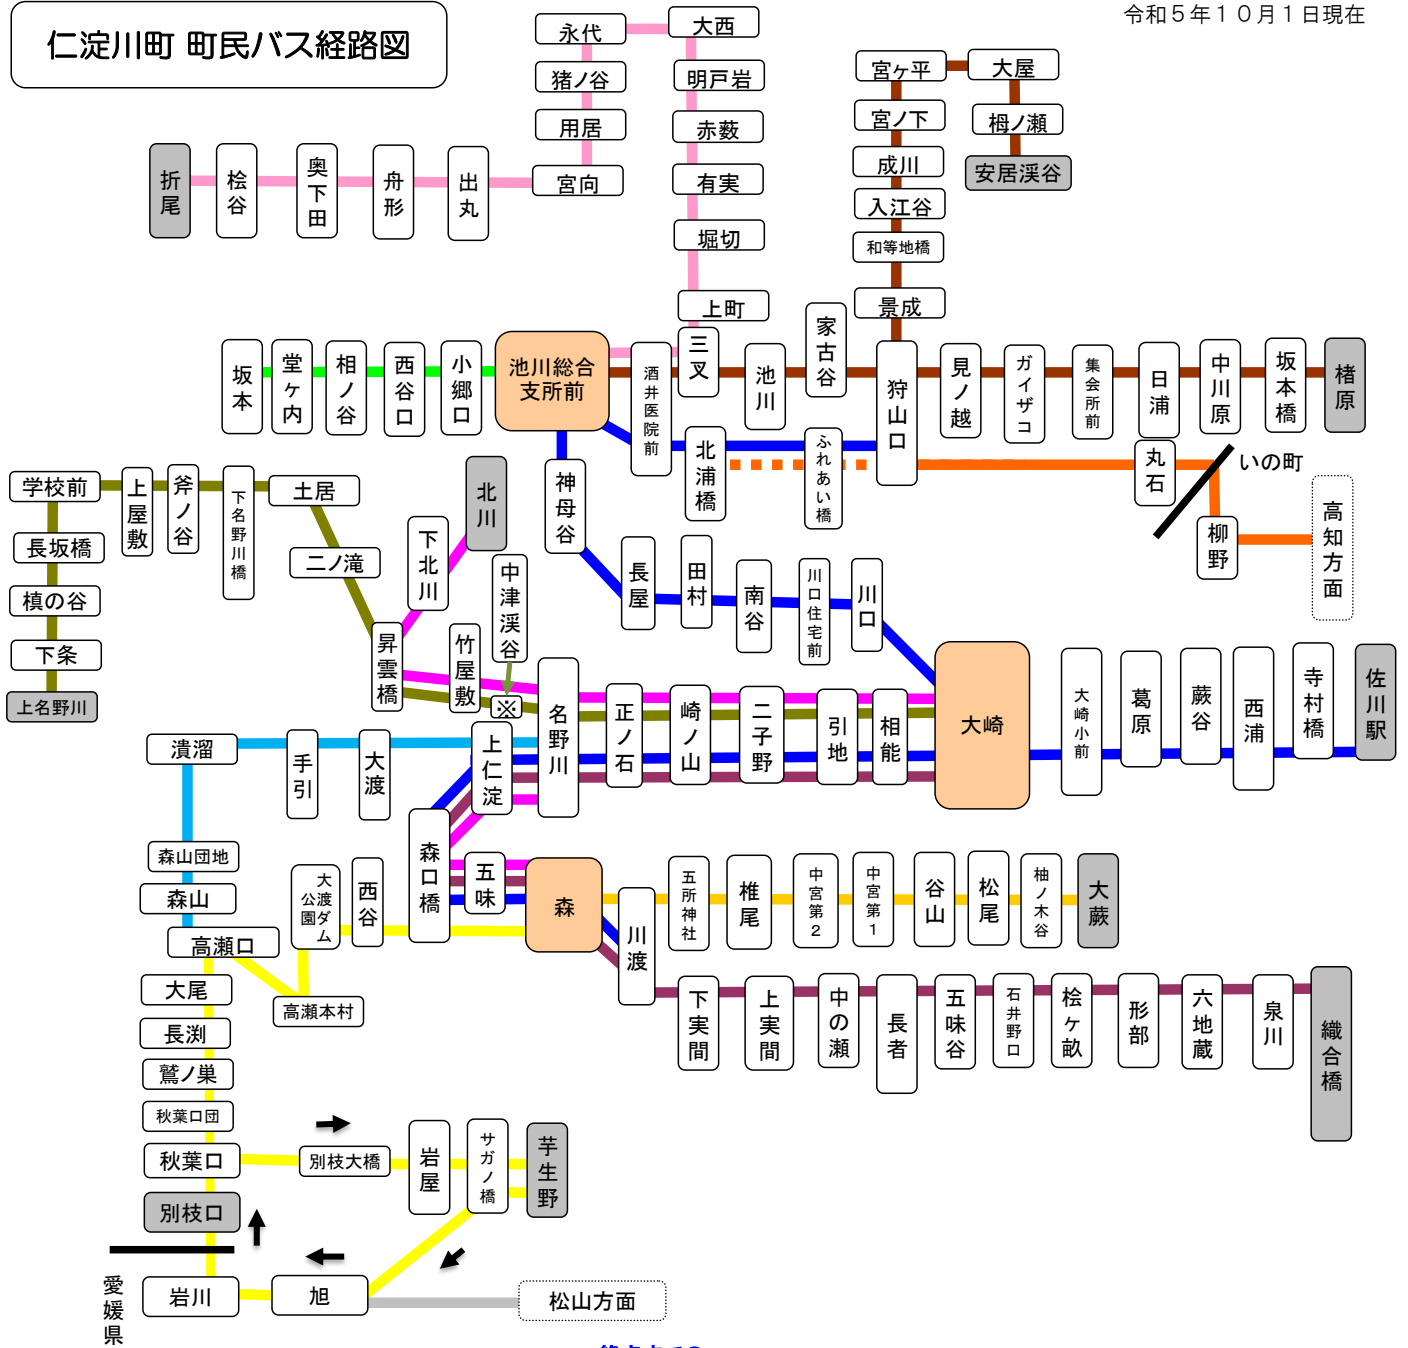

# 仁淀川町 町民バス経路図

路線名	運休日	路線距離	終点までの所要時間	1日の便数
折尾線	土・日・祝日 (1/2, 1/3, 12/31)	14km	31分	6便(火曜4便)
安居溪谷線	土・日・祝日 (1/2, 1/3, 12/31)	10km	22分	6便(火曜4便)
椿原線	土・日・祝日 (1/2, 1/3, 12/31)	6km	10分	4便
坂本線	池川小学校休業日	11km	28分	4便
北川線	学校休業日	20km	46分	2便
上名野川線	土・日・祝日 (1/2, 1/3, 12/31)	14km	28分	6便(火曜5便)
織合橋大崎線	日・祝日 (1/2, 1/3)	19km	35分	4便
東部バス線	火・金以外 (1/2, 1/3, 12/31)	11km	33分	4便
芋生野線	土・日・祝日 (1/2, 1/3, 12/31)	18km	30分	6便
森山線	土・日・祝日 (1/2, 1/3, 12/31)	4km	7分	6便
黒岩観光バス路	元旦	—	狩山口—大崎 12分 川渡—大崎 30分 一宮車庫着	佐川—大崎—狩山口 12便 佐川—大崎—川渡 4便
県交北部交通線	—	—	1時間55分	6便